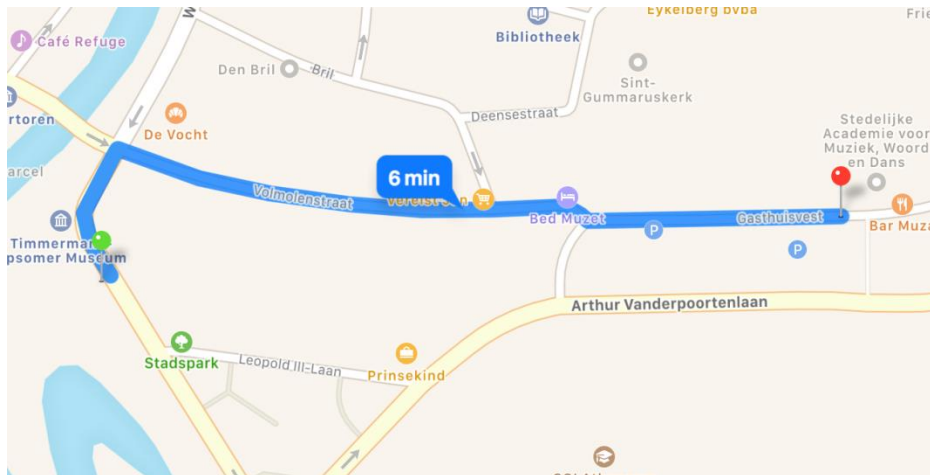

Adres

Gasthuisvest 52 -2500 Lier

Toegang via **hoofdtoegang** Stedelijke Academie voor Muziek Woord en Dans (SAMWD), te bereiken via twee kleine wandelpaden door het park. De kerk ligt achter de academie.

Wegbeschrijving met de wagen

- Vanuit eender welke richting, neem de ring rond Lier, richting MOLPOORT
- Ter hoogte van de MOLPOORT (kruispunt richting Aarschot), neem richting centrum
- Rechtdoor, over brug (Nete) tot aan rond punt
- Volg tot halverwege het rond punt, neem rechts richting centrum - **parking Gasthuisvest**, die u na 100 meter bereikt.

Wegbeschrijving met openbaar vervoer (trein + bus)

(17 minuten met de bus – 6 minuten te voet)

- Lier Station, bushalte perron 8
- Lijnen 131 (08.17 u Wilrijk-Kontich-Lier)- 570 (08.19 u Lier-Berlaar Heikant-Berlaar) - 560 (08.34u Lier-Mechelen) – 152 (08.37 u Lier-Grobbendonk) – 130 (08.45u Wilrijk-Kontich–Lier)
- Halte Lier Leopold III-laan
- 500 m te voet tot Gasthuisvest: loop richting centrum Werf, eerste straat rechts Volmolenstraat, loop deze in tot aan de Gasthuisvest. De SAMWD bevindt zich aan uw linkerzijde.

Wegbeschrijving met openbaar vervoer (trein) en per fiets of te voet

(20 minuten te voet – 1,4 km)

- Verlaat het station richting centrum, naar rechts de Antwerpsestraat
- Rechtdoor tot aan de Grote Markt, Grote Markt oversteken richting Nete
- De brug oversteken en onmiddellijk naar rechts Werf opgaan
- Eerste straat links Bril volgen tot aan de Volmolenstraat
- Volmolenstraat naar links volgen tot aan de Gasthuisvest. De SAMWD bevindt zich aan uw linkerzijde